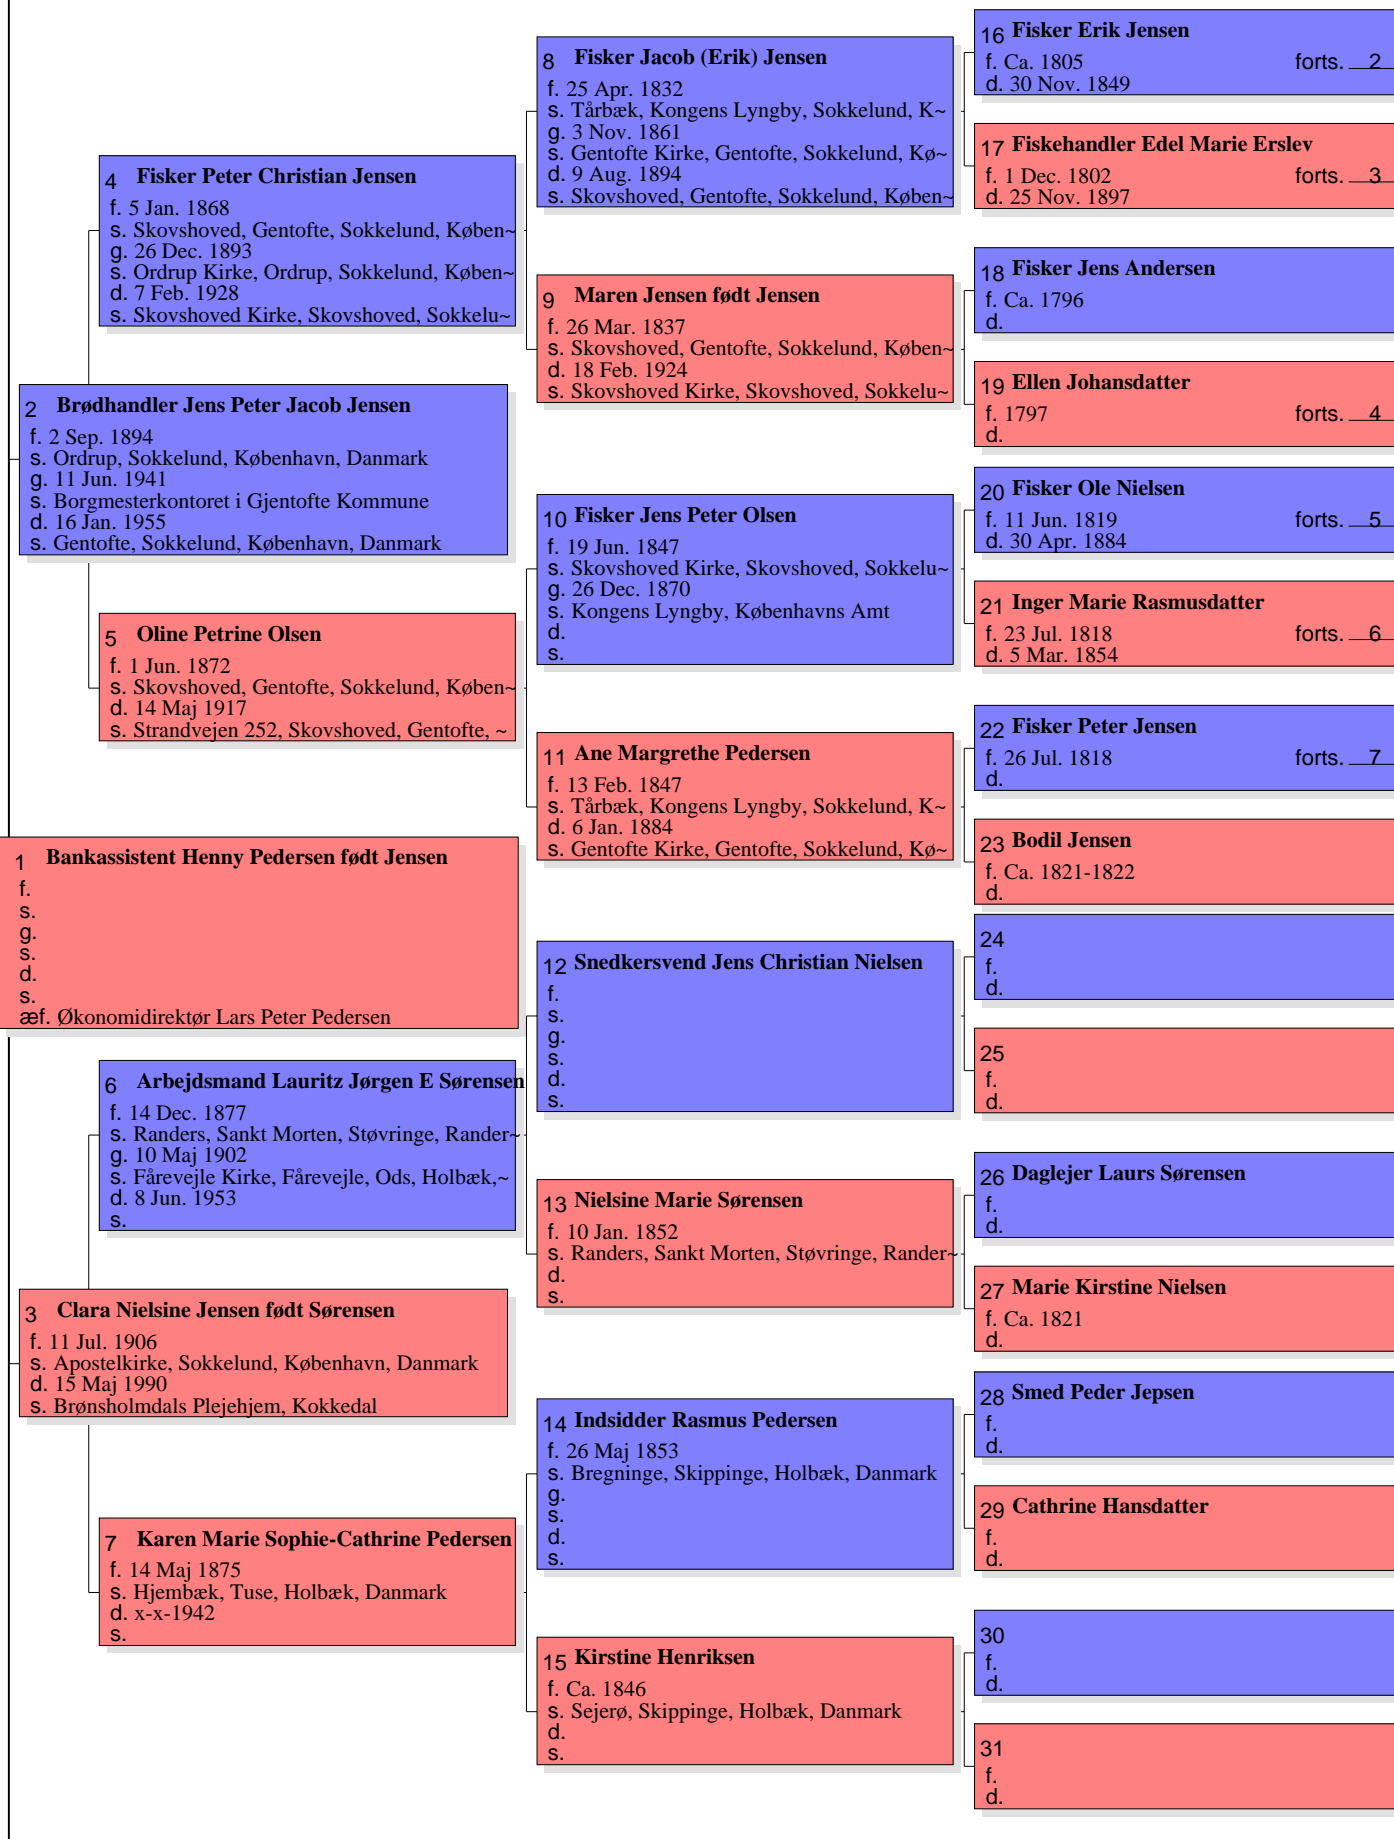

Anetavle for Bankassistent Henny Pedersen født Jensen

Side 1

Nr. 1 på denne tavle er den samme som nr. 1 på tavle nr. 1

Tavle nr. 1

Anetavle for Fisker Erik Jensen

Nr. 1 på denne tavle er den samme som nr. 16 på tavle nr. 1

Tavle nr. 2

Anetavle for Fiskehandler Edel Marie Erslev

Nr. 1 på denne tavle er den samme som nr. 17 på tavle nr. 1

Tavle nr. 3

Anetavle for Ellen Johansdatter

Nr. 1 på denne tavle er den samme som nr. 19 på tavle nr. 1

Tavle nr. 4

Anetavle for Fisker Ole Nielsen

Nr. 1 på denne tavle er den samme som nr. 20 på tavle nr. 1

Tavle nr. 5

Anetavle for Inger Marie Rasmusdatter

Nr. 1 på denne tavle er den samme som nr. 21 på tavle nr. 1

Tavle nr. 6

Anetavle for Fisker Peter Jensen

Nr. 1 på denne tavle er den samme som nr. 22 på tavle nr. 1

Tavle nr. 7

Andersdatter

Maren, 4

Andersen

Jens (Fisker) (Ca. 1796-), 1, 4