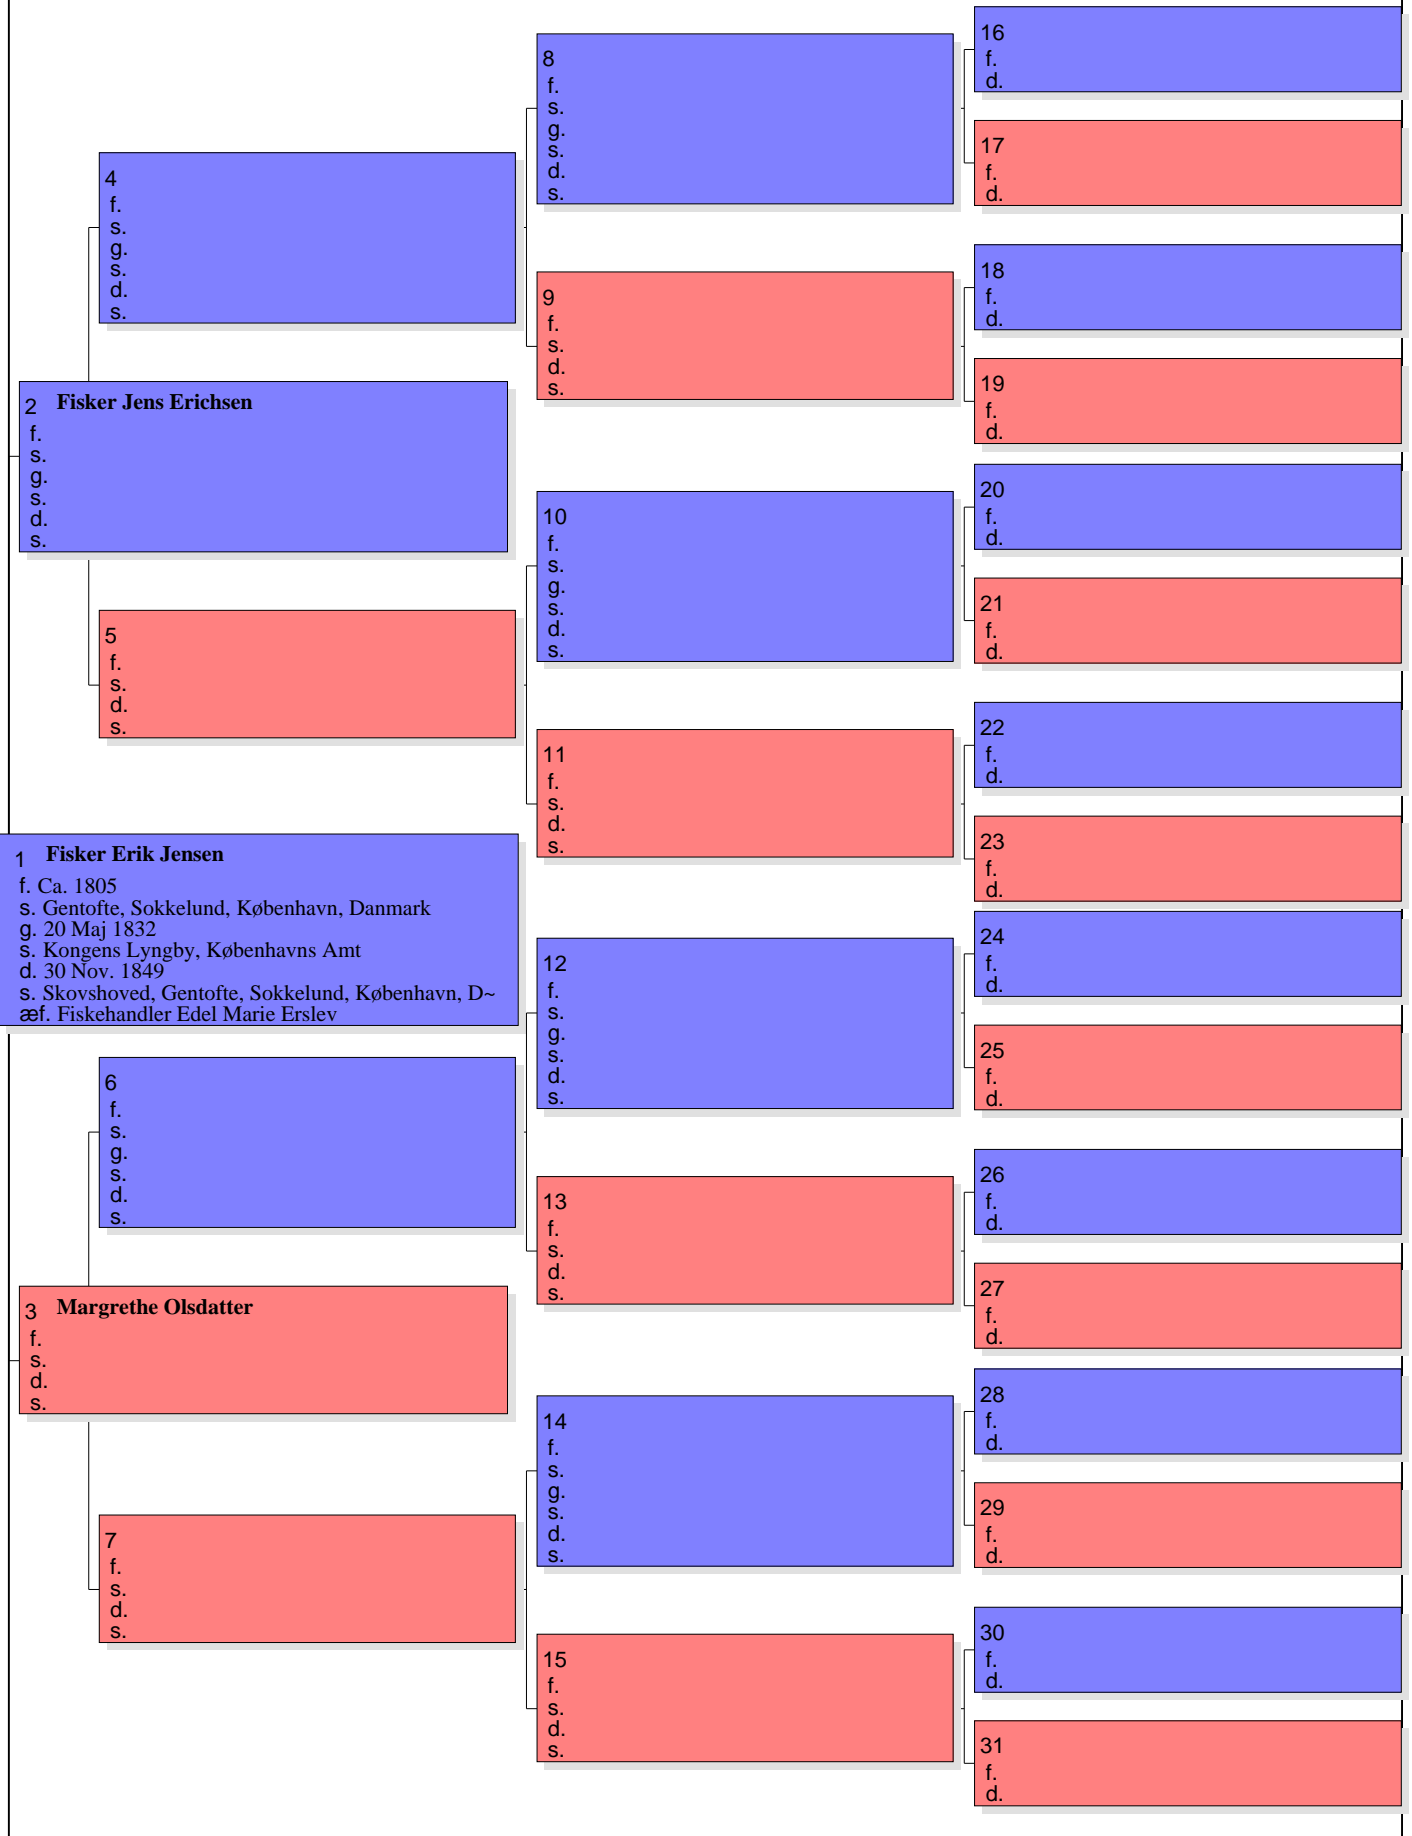

Anetavle for Bankassistent Henny Pedersen født Jensen

Side 1

Nr. 1 på denne tavle er den samme som nr. 1 på tavle nr. 1

Tavle nr. 1

Anetavle for Fisker Erik Jensen

Nr. 1 på denne tavle er den samme som nr. 16 på tavle nr. 1

Tavle nr. 2

Anetavle for Fiskehandler Edel Marie Erslev

Nr. 1 på denne tavle er den samme som nr. 17 på tavle nr. 1

Tavle nr. 3

Anetavle for Ellen Johansdatter

Nr. 1 på denne tavle er den samme som nr. 19 på tavle nr. 1

Tavle nr. 4

Anetavle for Fisker Ole Nielsen

Nr. 1 på denne tavle er den samme som nr. 20 på tavle nr. 1

Tavle nr. 5

Anetavle for Inger Marie Rasmusdatter

Nr. 1 på denne tavle er den samme som nr. 21 på tavle nr. 1

Tavle nr. 6

Anetavle for Fisker Peter Jensen

Nr. 1 på denne tavle er den samme som nr. 22 på tavle nr. 1

Tavle nr. 7

Andersdatter

Maren, 4

Andersen

Jens (Fisker) (Ca. 1796-), 1, 4