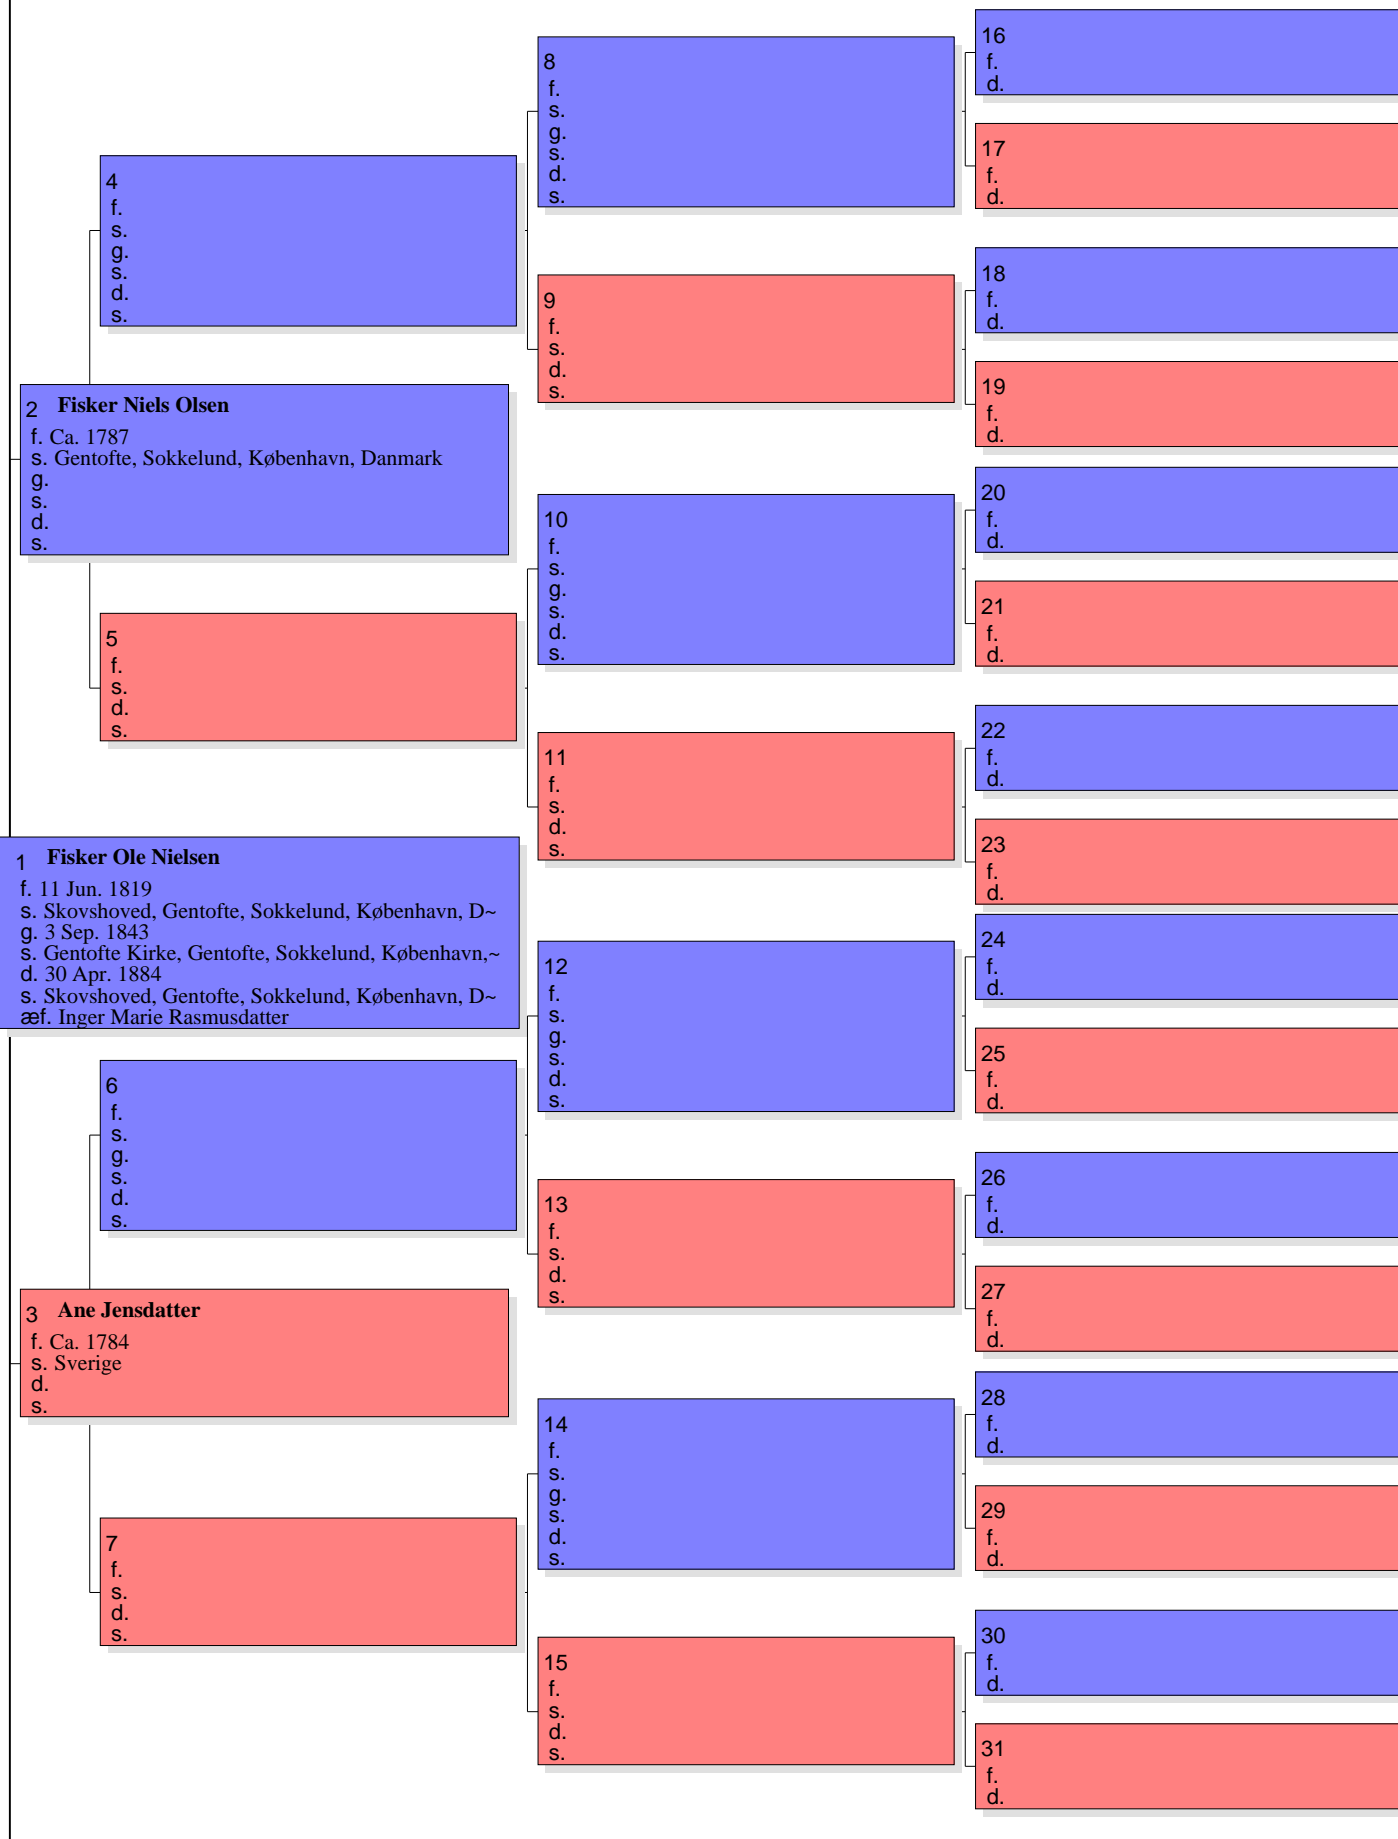

Anetavle for Bankassistent Henny Pedersen født Jensen

Side 1

Nr. 1 på denne tavle er den samme som nr. 1 på tavle nr. 1

Tavle nr. 1

Anetavle for Fisker Erik Jensen

Nr. 1 på denne tavle er den samme som nr. 16 på tavle nr. 1

Tavle nr. 2

Anetavle for Fiskehandler Edel Marie Erslev

Nr. 1 på denne tavle er den samme som nr. 17 på tavle nr. 1

Tavle nr. 3

Anetavle for Ellen Johansdatter

Nr. 1 på denne tavle er den samme som nr. 19 på tavle nr. 1

Tavle nr. 4

Anetavle for Fisker Ole Nielsen

Nr. 1 på denne tavle er den samme som nr. 20 på tavle nr. 1

Tavle nr. 5

Anetavle for Inger Marie Rasmusdatter

Nr. 1 på denne tavle er den samme som nr. 21 på tavle nr. 1

Tavle nr. 6

Anetavle for Fisker Peter Jensen

Nr. 1 på denne tavle er den samme som nr. 22 på tavle nr. 1

Tavle nr. 7

Andersdatter

Maren, 4

Andersen

Jens (Fisker) (Ca. 1796-), 1, 4