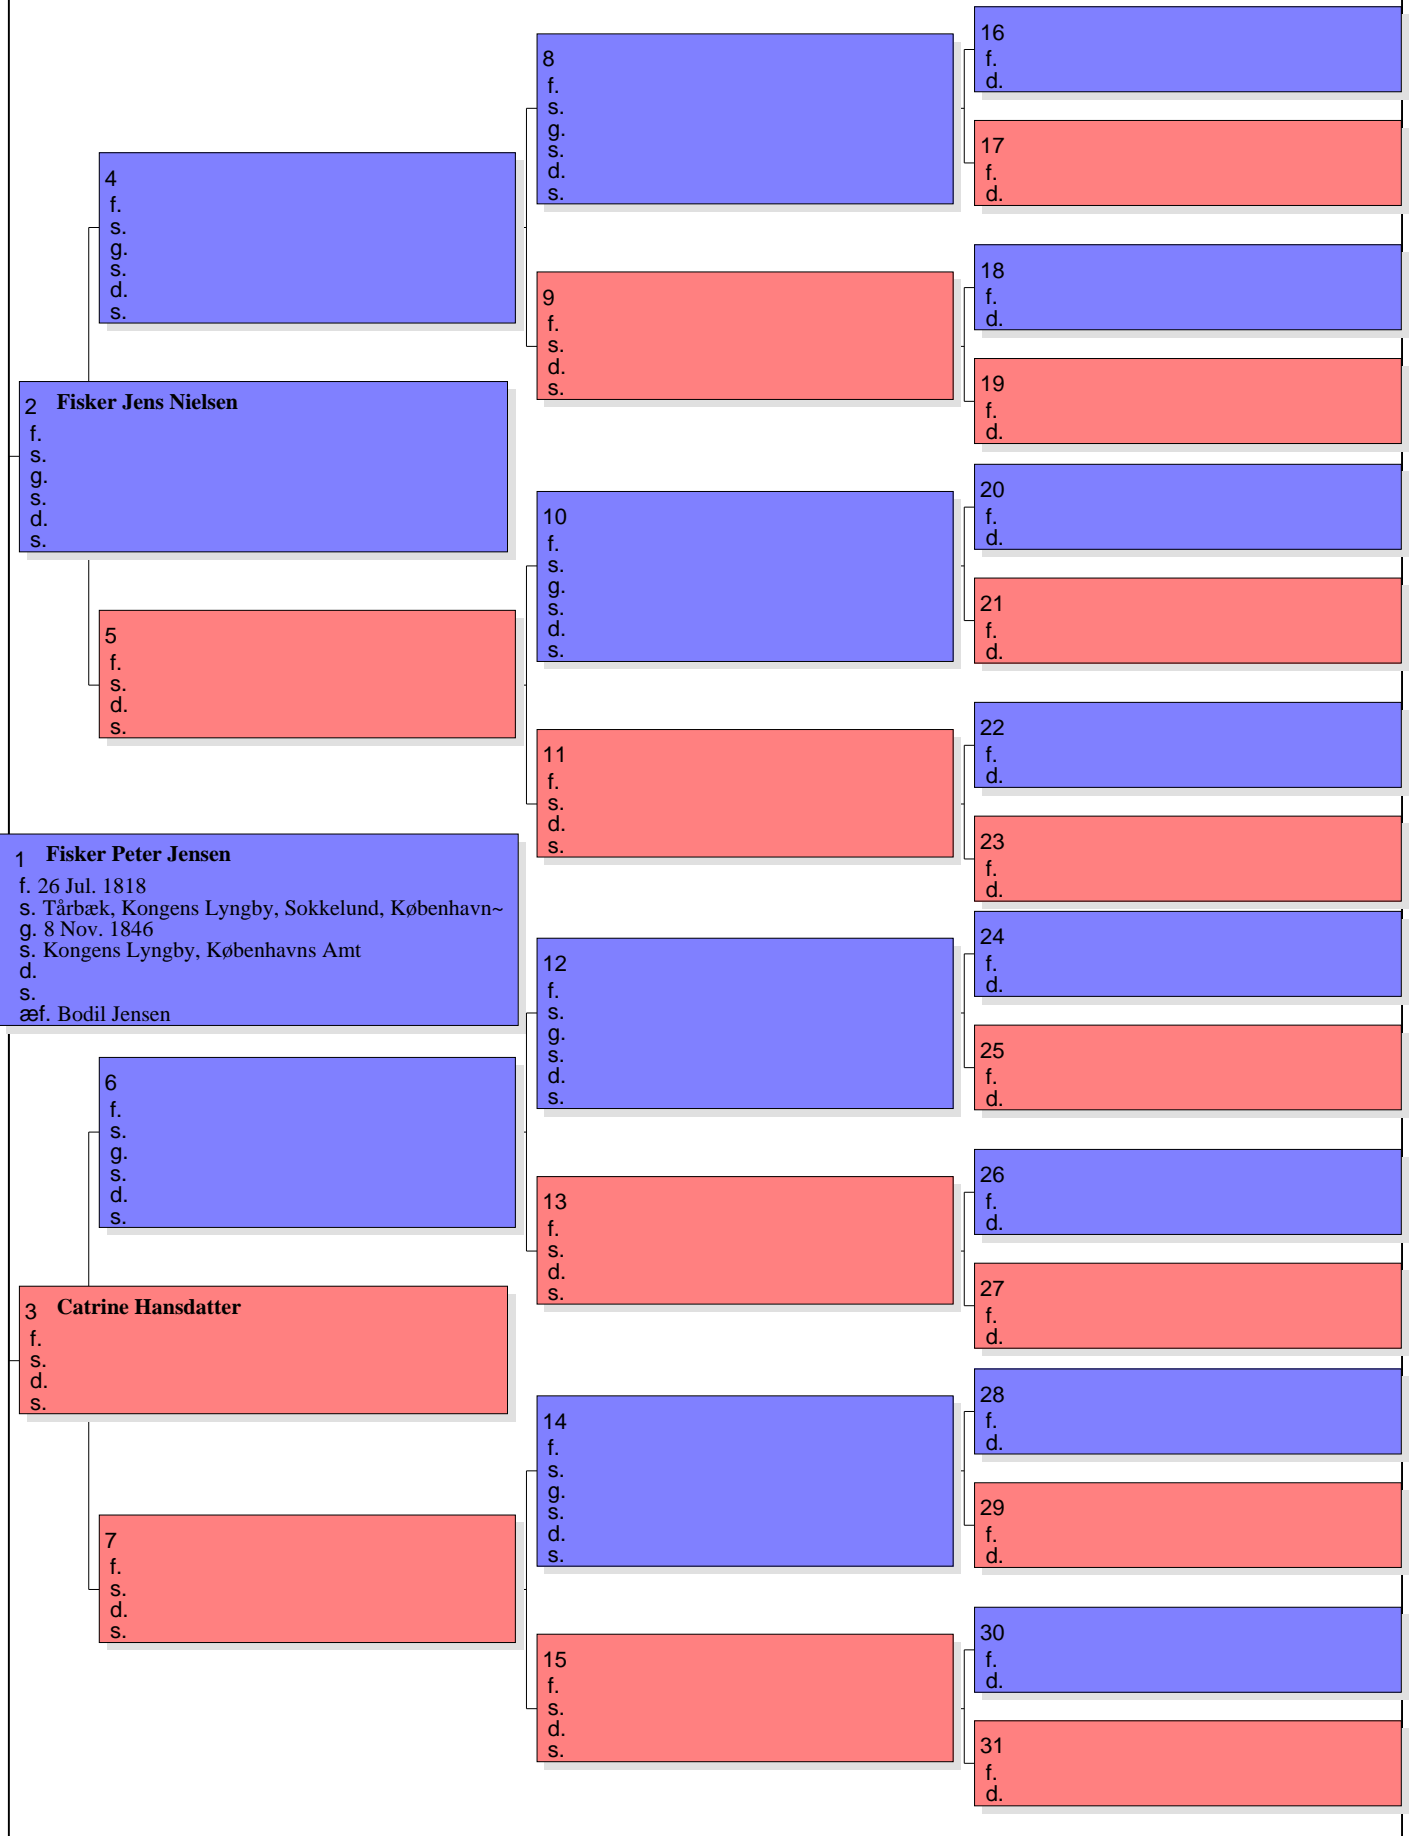

Anetavle for Bankassistent Henny Pedersen født Jensen

Side 1

Nr. 1 på denne tavle er den samme som nr. 1 på tavle nr. 1

Tavle nr. 1

Anetavle for Fisker Erik Jensen

Nr. 1 på denne tavle er den samme som nr. 16 på tavle nr. 1

Tavle nr. 2

Anetavle for Fiskehandler Edel Marie Erslev

Nr. 1 på denne tavle er den samme som nr. 17 på tavle nr. 1

Tavle nr. 3

Anetavle for Ellen Johansdatter

Nr. 1 på denne tavle er den samme som nr. 19 på tavle nr. 1

Tavle nr. 4

Anetavle for Fisker Ole Nielsen

Nr. 1 på denne tavle er den samme som nr. 20 på tavle nr. 1

Tavle nr. 5

Anetavle for Inger Marie Rasmusdatter

Nr. 1 på denne tavle er den samme som nr. 21 på tavle nr. 1

Tavle nr. 6

Anetavle for Fisker Peter Jensen

Nr. 1 på denne tavle er den samme som nr. 22 på tavle nr. 1

Tavle nr. 7

Andersdatter

Maren, 4

Andersen

Jens (Fisker) (Ca. 1796-), 1, 4