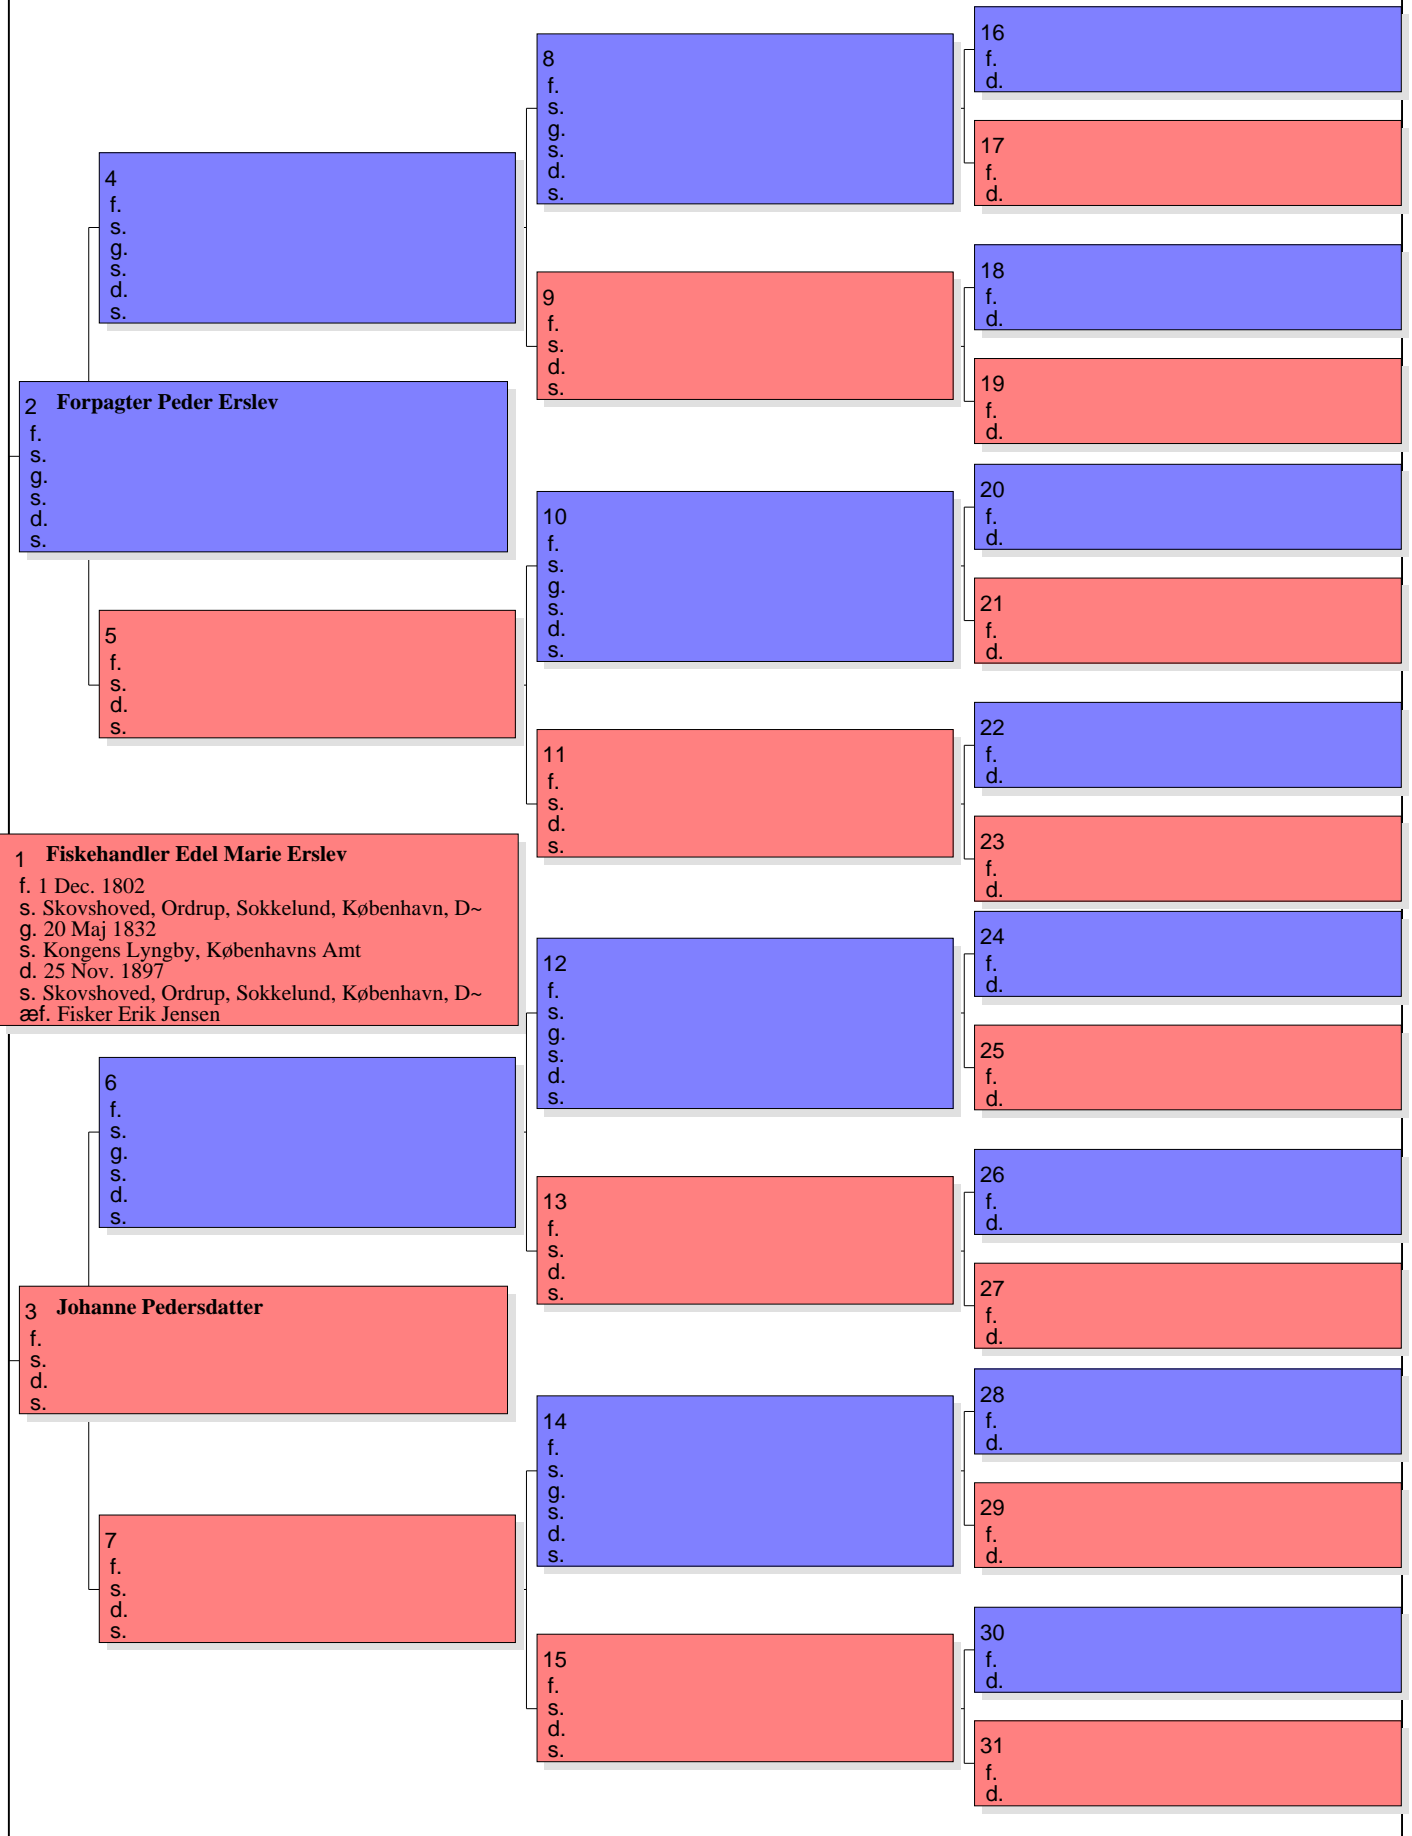

Anetavle for Bankassistent Henny Pedersen født Jensen

Side 1

Nr. 1 på denne tavle er den samme som nr. 1 på tavle nr. 1

Tavle nr. 1

Anetavle for Fisker Erik Jensen

Nr. 1 på denne tavle er den samme som nr. 16 på tavle nr. 1

Tavle nr. 2

Anetavle for Fiskehandler Edel Marie Erslev

Nr. 1 på denne tavle er den samme som nr. 17 på tavle nr. 1

Tavle nr. 3

Anetavle for Ellen Johansdatter

Nr. 1 på denne tavle er den samme som nr. 19 på tavle nr. 1

Tavle nr. 4

Anetavle for Fisker Ole Nielsen

Nr. 1 på denne tavle er den samme som nr. 20 på tavle nr. 1

Tavle nr. 5

Anetavle for Inger Marie Rasmusdatter

Nr. 1 på denne tavle er den samme som nr. 21 på tavle nr. 1

Tavle nr. 6

Anetavle for Fisker Peter Jensen

Nr. 1 på denne tavle er den samme som nr. 22 på tavle nr. 1

Tavle nr. 7

Andersdatter

Maren, 4

Andersen

Jens (Fisker) (Ca. 1796-), 1, 4